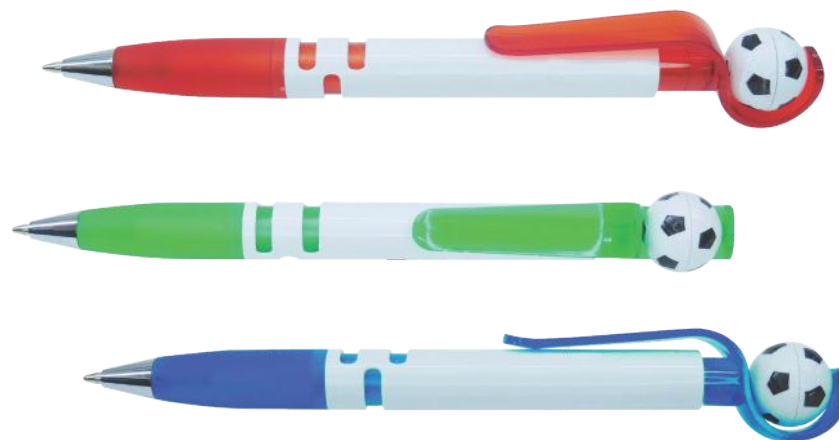

Emoji N03

Chile

Esfero Plástico amarillo con Clip para estampado.

Largo: 14.1cm

Emoji N06

Emoji N08

Emoji N011

Esfero Plástico con Emoji estampado en el Clip. Largo: 14.1cm

Esfero Cohete No1

Esfero Plástico en forma de Cohete, retráctil con pintura plata

Largo: 12.7cm

Esfero Cohete 4 minas

Cuerpo plástico retráctil con 4 tintas verde, azul, negro, rojo

Largo: 12.8cm

Esfero Astronauta

Esfero plástico brillante, sistema retráctil en la espalda.

Ancho: 3.5cm - Largo: 16cm

Esfero Futbol

Cuerpo plástico punta metálica con balón giratorio en el clip

Largo: 14.5cm

Esfero Perro

Esfero Plástico en forma de perro con tapa. **Largo:** 11.5cm