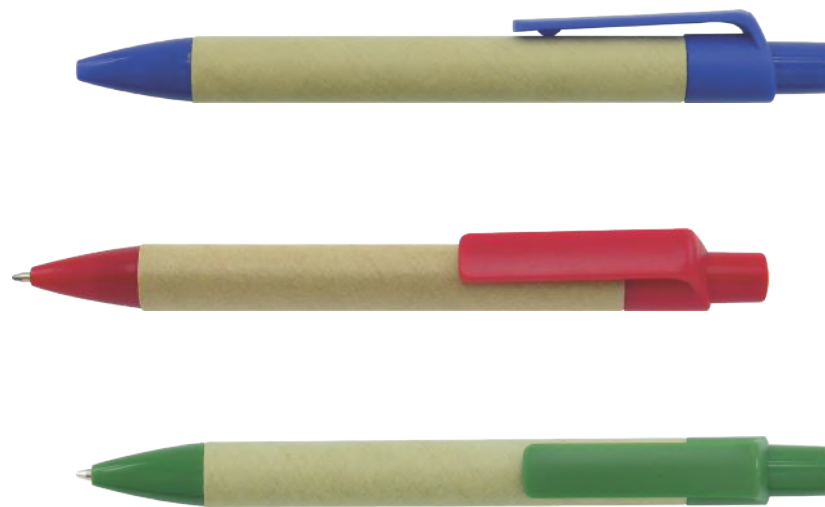

Polonia 2.5

Esfero plástico con plata.

Largo: 14.1cm

Boa Vista

Esfero plástico retráctil con clip y punta color metalizado

Largo: 13.5cm

Nevada

Esfero plástico retráctil con clip de color

Largo: 14.5cm

Acapulco

Esfero plástico retráctil con clip de color

Largo: 13.5cm

Cuba 2.5

Esfero plástico cuerpo color metalizado, clip y punta de colores.

Largo: 13.9cm

Esfero Ecológico No1