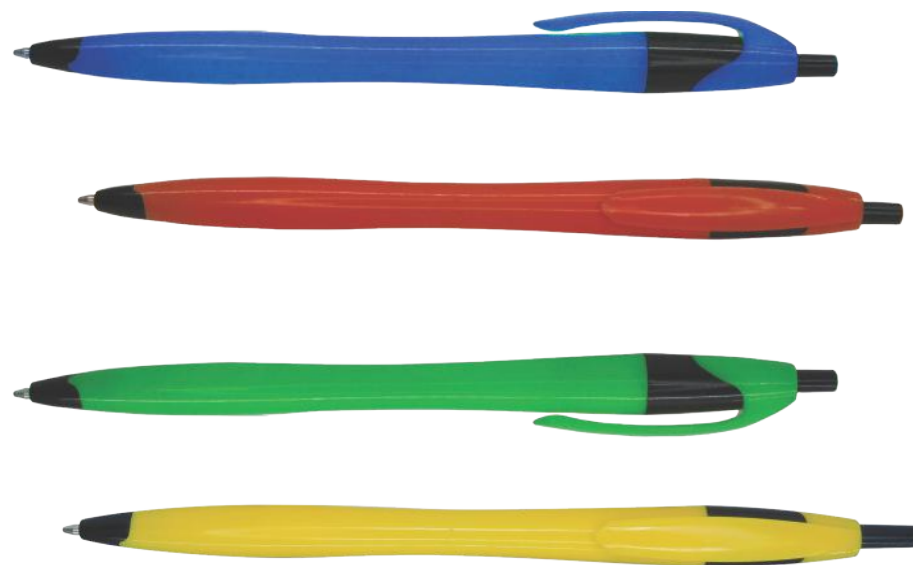

Largo: 8.8cm

India

Esfero plástico cuerpo color mate, clip y acabados cromados.

Largo: 13.6cm

Ecuador

Esfero plástico brillante, punta y clip de colores.

Largo: 14.1cm

Hungría

Esfero plástico brillante, goma antideslizante, clip y punta cromada.

Largo: 14.2cm

Alcalá

Esfero plástico retráctil con clip color negro en la punta, botón e interior del clip

Largo: 15cm

Holanda

Esfero en cuerpo plata y colores metalizados.