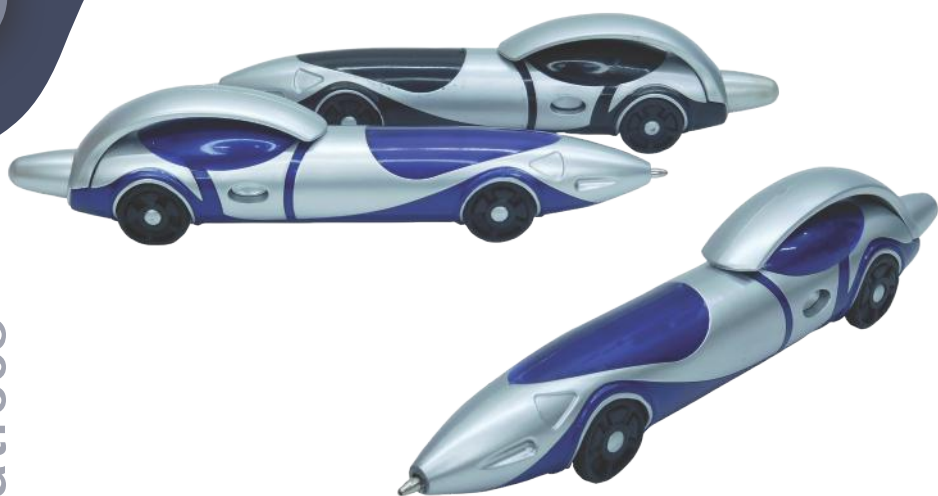

Esfero Gato No1

Esfero plástico con forma de gato, con tapa **Largo:** 10.5cm

Esfero Flamingo

Cuerpo plástico tapa translúcida

Largo: 15cm

Esfero Gato No2

Esfero en forma de Gato. Oprime el botón para que su cuello se extienda y se convierta en un esfero.

Largo: 12cm

Esfero Carro No1

Cuerpo plástico retráctil con clip y ruedas estáticas de caucho

Largo: 12.5cm

Esfero Carro No2

Cuerpo plástico las puertas se abren, con ruedas de caucho que giran

Largo: 14cm

Esfero Buena Onda