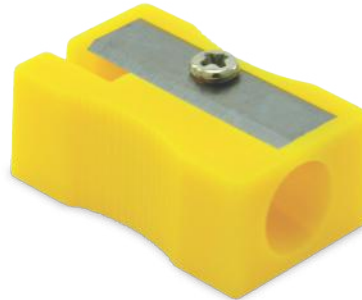

Tajalápiz No3

Azul

Rojo

Verde

Amarillo

Blanco

Tajalápiz elaborado en
plástico, cuchilla metálica.

Ancho: 1.3cm
Alto: 2.3cm
Largo: 1.7cm