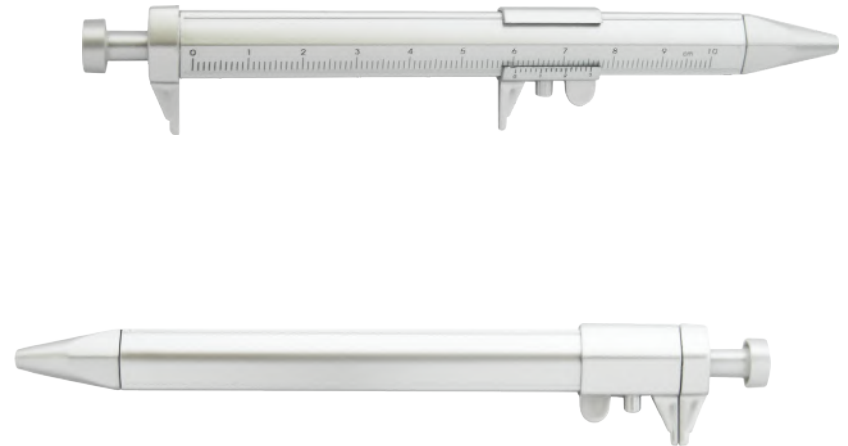

Esfero cuerpo plata, sistema retráctil y pieza móvil.

Largo: 14.5cm

Esfero Hueso

Esfero plástico brillante, con cuerda y tapa.

Largo: 13.3cm

Esfero Cono

Cuerpo plástico brillante, sistema retráctil, con imán.