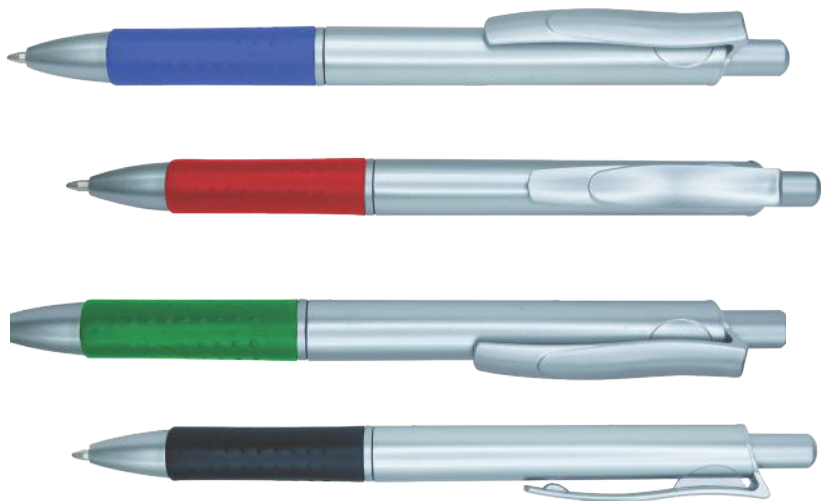

Nepal

Esfero plástico retráctil color metalizado con clip y agarre antideslizante de color

Largo: 13.5cm