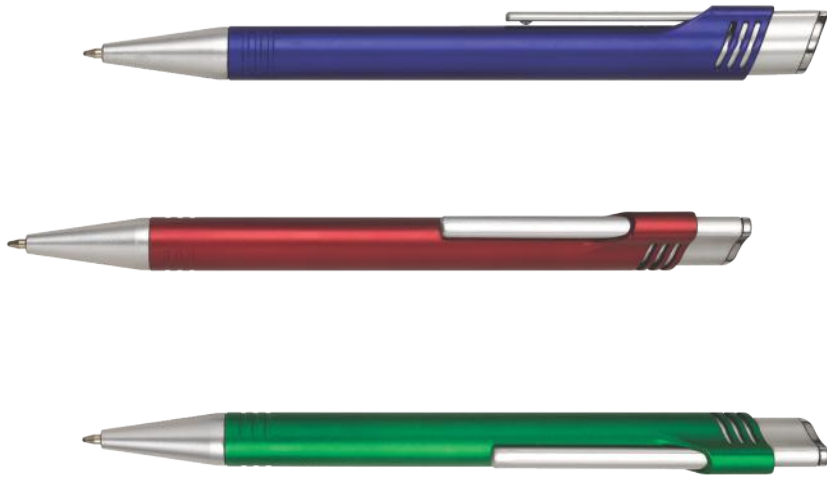

Grecia

Esfero plástico brillante; clip, punta y acabados cromados.

Largo: 14.3cm

Senegal

Esfero plástico cuerpo color mate, punta antideslizante.

Largo: 13.6cm

Rumanía

Esfero plástico brillante, goma antideslizante, clip y punta cromada.

Largo: 14.1m

Tailandia

Esfero plástico brillante, clip y punta cromada.

Largo: 14cm

Lyon

Esfero plástico con pintura metalizada, clip y punta plata.

Largo: 14.7cm

Mónaco

Esfero plástico pintura metalizada, puntas en color plata

Largo: 14.5cm

Jamaica

Esfero plástico brillante, clip y punta blanca.

Irlanda

Esfero plástico terminado metalizado, giratorio, llavero en la parte superior.