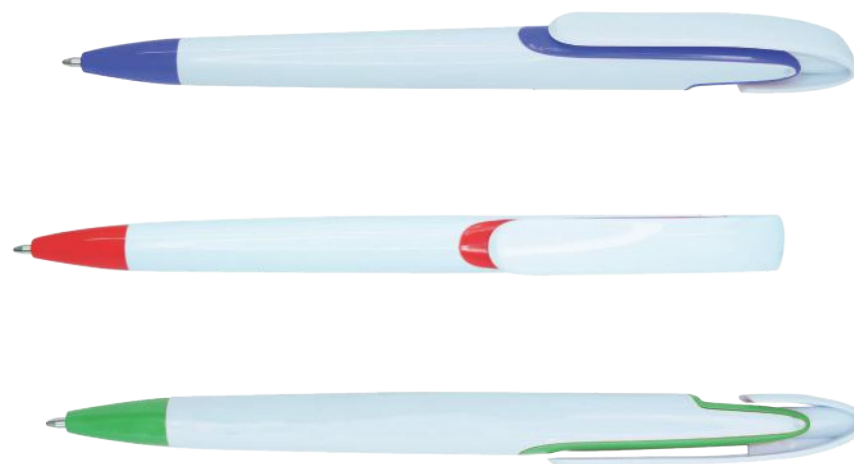

Ottawa

Esfero plástico retráctil con color en la punta y
al interior del clip

Largo: 14.5cm