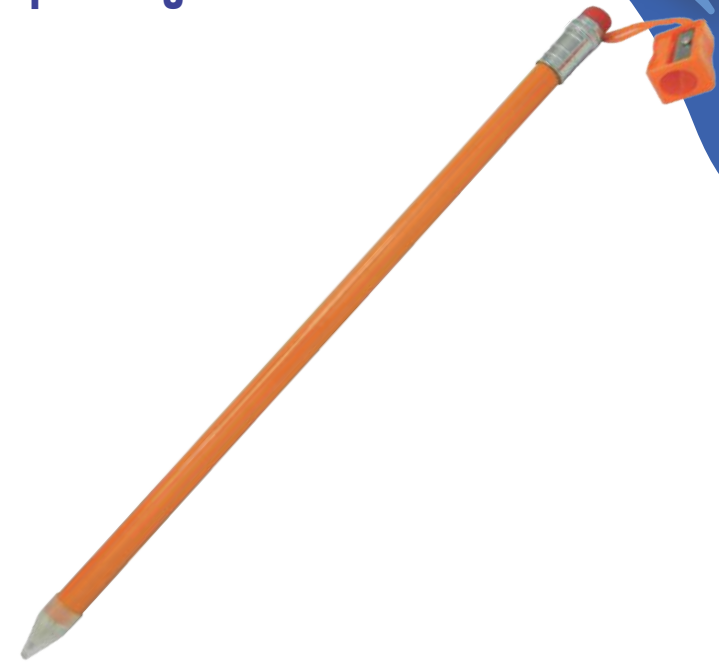

Lápiz Largo

Lápiz largo de 39 cm, incluye tajalápiz.

Largo: 39cm

Lápiz

Tamaño estándar en madera con mina HB.

Largo: 19cm