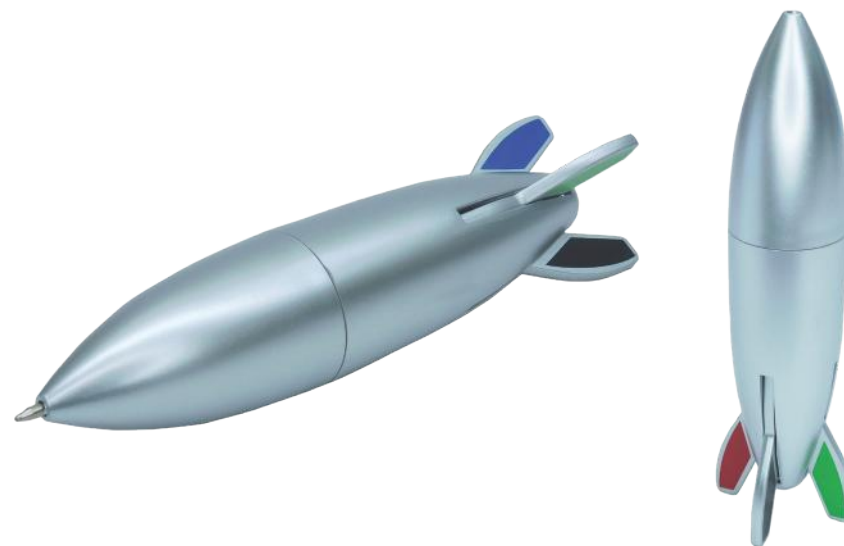

Esfero Cohete 4 minas

Cuerpo plástico retráctil con 4 tintas verde, azul, negro, rojo

Largo: 12.8cm