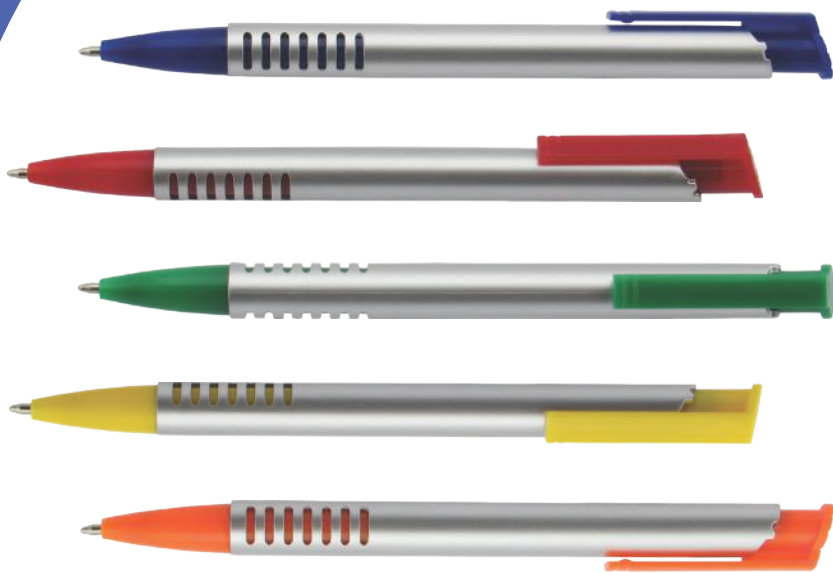

Polonia 2.5

Esfero plástico con plata.

Largo: 14.1cm

Boa Vista

Esfero plástico retráctil con clip y punta color metalizado

Largo: 13.5cm

Nevada

Esfero plástico retráctil con clip de color

Largo: 14.5cm

Acapulco

Esfero plástico retráctil con clip de color

Largo: 13.5cm

Cuba 2.5

Esfero plástico cuerpo color metalizado, clip y punta de colores.

Largo: 13.9cm

Esfero Ecológico No1