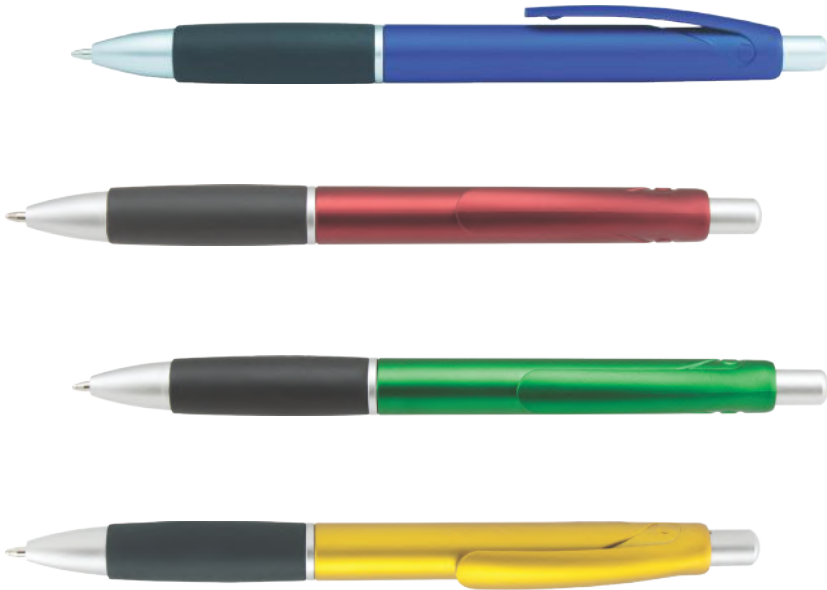

Esfero plástico brillante, goma antideslizante, clip y punta cromada.

Largo: 14.2cm

Alcalá

Esfero plástico retráctil con clip color negro en la punta, botón e interior del clip

Largo: 15cm

Holanda

Esfero en cuerpo plata y colores metalizados.

Largo: 14.3cm

San Diego

Esfero plástico, con antideslizante, acabado metalizado.

Largo: 14cm

Finlandia

Esfero plástico brillante, punta blanca.

Largo: 14.7cm

San Francisco

Esfero plástico brillante, clip y punta de color.

Largo: 14.3cm

Venecia

Esfero plástico retráctil con clip

Largo: 14.4cm

Bahamas

Esfero plástico brillante, clip blanco.

Largo: 14.3cm