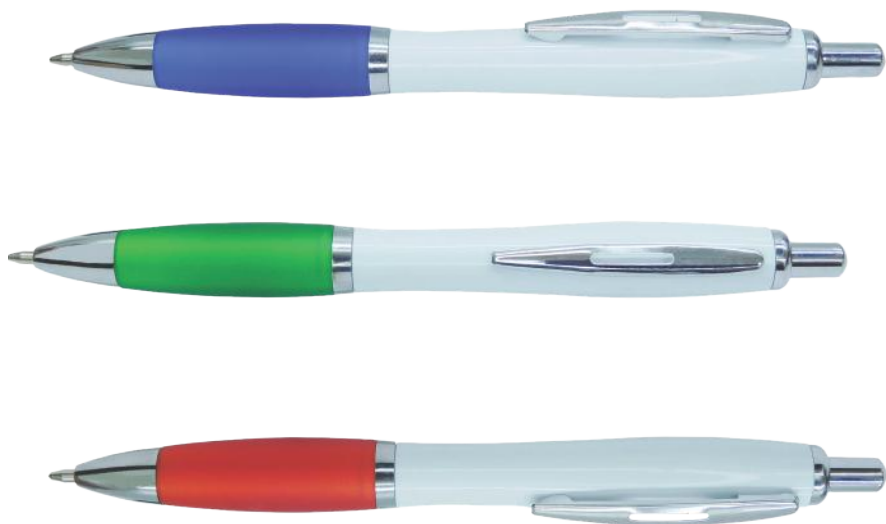

Largo: 13.8cm

Ginebra

Porta Celular y Táctil ↗

Esfero plástico, acabado metalizado, clip con base para celular y táctil.

Largo: 14.5cm

Corea del Sur

Esfero plástico pintura metalizada, con tapa y clip metálico.

Ghana

Esfero Plástico cuerpo color mate, clip cromado.

Largo: 14.5cm

Largo: 14cm

Estambul

Esfero plástico retráctil con clip plateado
agarre antideslizante de color

Ibiza

Esfero plástico retráctil con punta metalizada
color en el clip