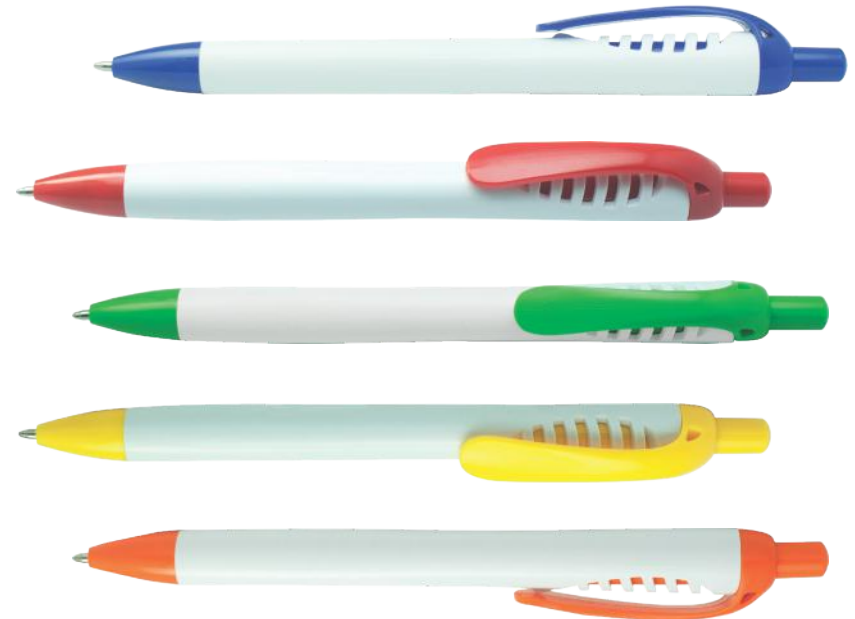

Largo: 14.3cm

San Diego

Esfero plástico, con antideslizante, acabado metalizado.

Largo: 14cm

Finlandia

Esfero plástico brillante, punta blanca.

Largo: 14.7cm

San Francisco

Esfero plástico brillante, clip y punta de color.

Largo: 14.3cm

Venecia

Esfero plástico retráctil con clip

Largo: 14.4cm

Bahamas

Esfero plástico brillante, clip blanco.

Largo: 14.3cm