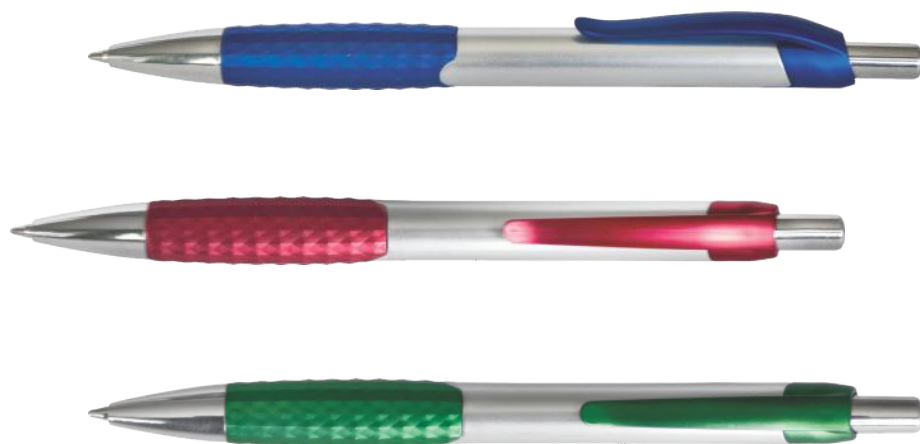

Tijuana

Esfero plástico pintura metalizada puntas cromadas.

Largo: 14.3cm