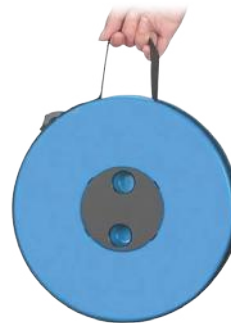

Diámetro: 6.5cm

Manilla Plana ★

Manilla en PVC Plana para Tampografía. Tres broches.

Ancho: 2cm
Largo: 21.4cm

Frisby Profesional No1 ★

Frisby elaborado en plástico **Diámetro:** 26cm

Esqueleto Para Abanico

Para pegar publicidad en papel adhesivo

Alto: 29cm
Ancho: 20.5cm

Frisby Profesional No2 ★

Frisby elaborado en plástico, diseño aerodinámico
Diámetro: 25.3cm

Butaca Plegable

Butaca portable sistema telescópica, resiste hasta 100 kilos

Alto: de 6 a 46cm
Diámetro: 25cm