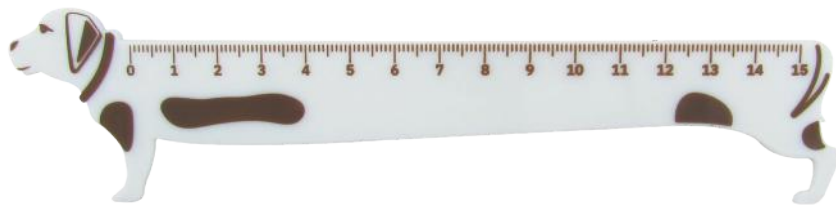

Regla Jirafa No2

Regla plástica en forma de Jirafa.

Largo: 18.5cm
Alto: 5cm

Regla No2

Regla elaborada en plástico.
15 cm

Ancho: 2.7cm
Alto: 16cm

Regla Perro

Regla plástica en forma de Perro.