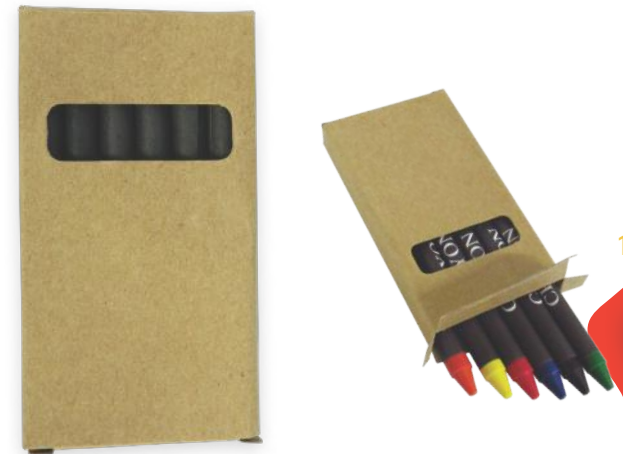

Porta Documento con Clip

Tabla porta-papeles con clip metálico,
compartimento para guardar papeles.

Ancho: 23.9cm
Alto: 34cm
Prof.: 3cm

Cilindro Escolar

Incluye 12 colores y
tajalápiz en la tapa.

Alto: 10cm
Diámetro: 3.4cm

Tajalápiz No3

Azul

Rojo

Verde

Amarillo

Blanco

Tajalápiz elaborado en
plástico, cuchilla metálica.

Ancho: 1.3cm
Alto: 2.3cm
Largo: 1.7cm

Set de Crayolas ★

Set de 6 crayolas
intercambiables, con
estuche elaborado en
acrílico.

Ancho: 1.9cm
Alto: 10cm
Prof.: 1.5cm

Set Crayolas No2

Caja en cartón reciclado con
crayolas de seis colores.

Ancho: 1cm
Alto: 5cm
Prof.: 9.2cm