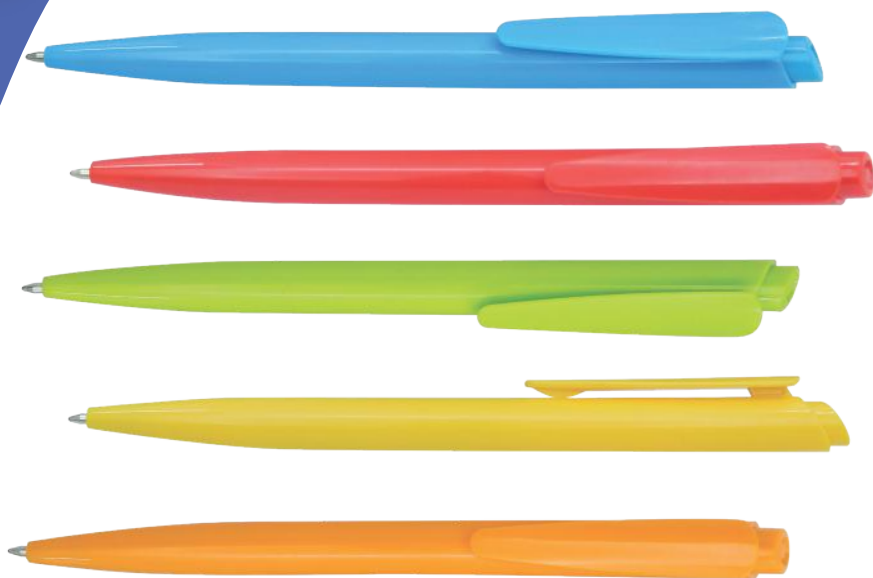

Largo: 14.3cm

San Diego

Esfero plástico, con antideslizante, acabado metalizado.

Largo: 14cm

Finlandia

Esfero plástico brillante, punta blanca.

Largo: 14.7cm

San Francisco

Esfero plástico brillante, clip y punta de color.

Largo: 14.3cm

Venecia

Esfero plástico retráctil con clip

Largo: 14.4cm

Bahamas

Esfero plástico brillante, clip blanco.

Largo: 14.3cm