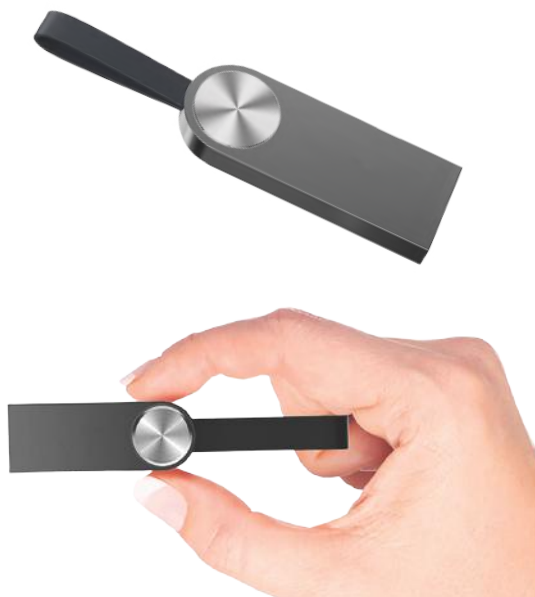

Memoria Cool

Memoria USB elaborada en Metal capacidad 16 GB.

Ancho: 0.5cm
Largo: 3.5cm
Prof.: 0.4cm