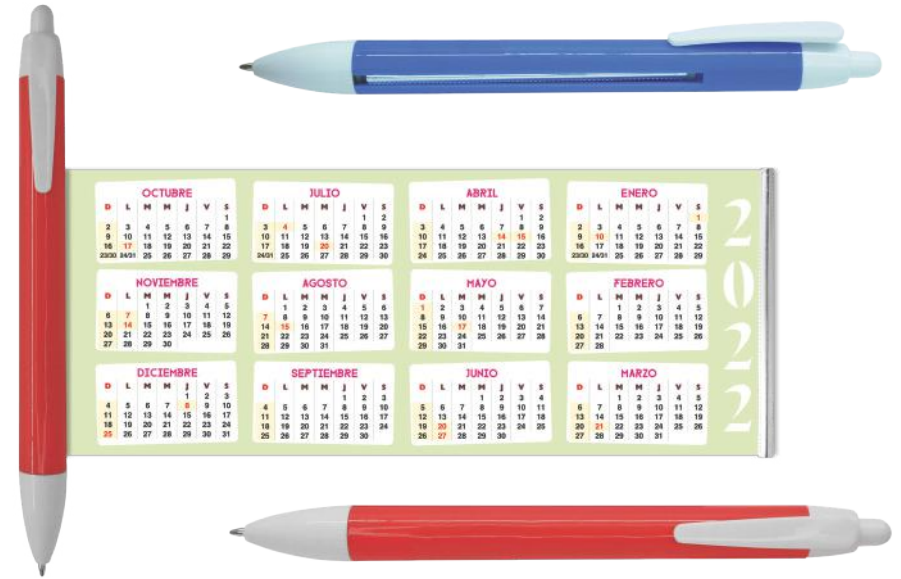

Esfero Calendario

Esfero plástico retráctil con clip y punta color blanco en el interior tiene un calendario de 12.5x6.8 cm

Largo: 14.5cm