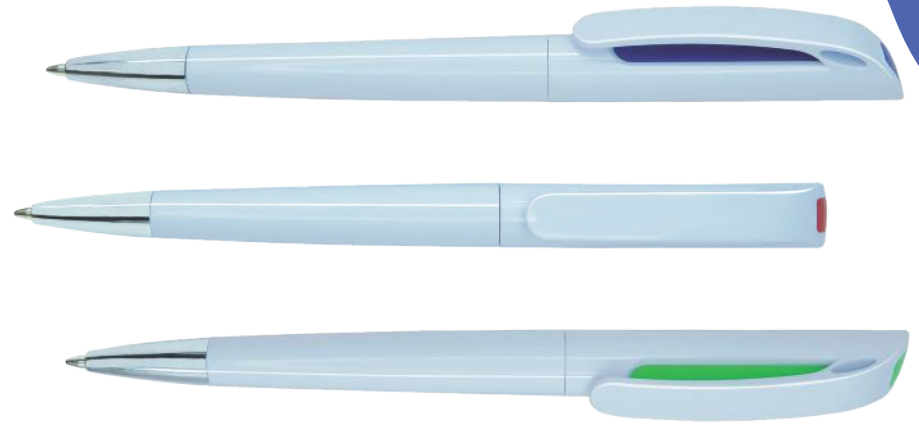

Largo: 14.8cm

Sevilla

Esfero plástico twist punta metálica con color al interior del clip

Largo: 14.5cm

México

Esfero plástico brillante y tapa con clip plateado.

Largo: 13.2cm

Ucrania