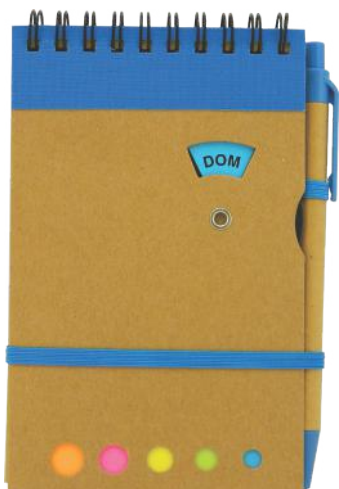

Ancho: 14.8cm
Alto: 17.9cm

Agenda Ecológica No5

Libreta de diario con notas adhesivas de colores incluye esfero ecológico.

Ancho: 13.5cm
Alto: 18cm

Agenda Ecológica No4

Elaborada con cartón reciclado, notas adhesivas, indicador de días, incluye esfero Ecológico.

Ancho: 9.5cm
Alto: 14.5cm

Agenda Ecológica No6

Elaborada en cartón reciclado con esfero y notas adhesivas.

Ancho: 14.7cm
Alto: 18cm

Agenda Ecológica No7

Libreta ecológica con corte lateral en la tapa, hojas rayadas,