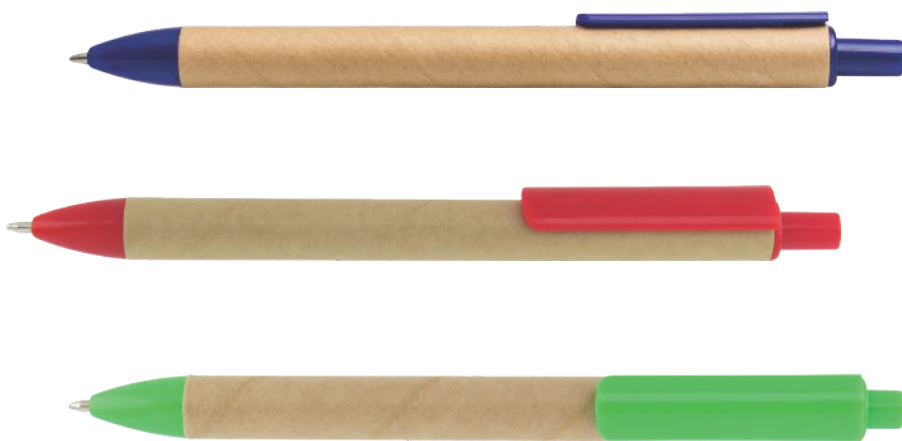

Esfero Ecológico No2

Cuerpo en cartón reciclado clip plástico brillante.

Largo: 14.6cm