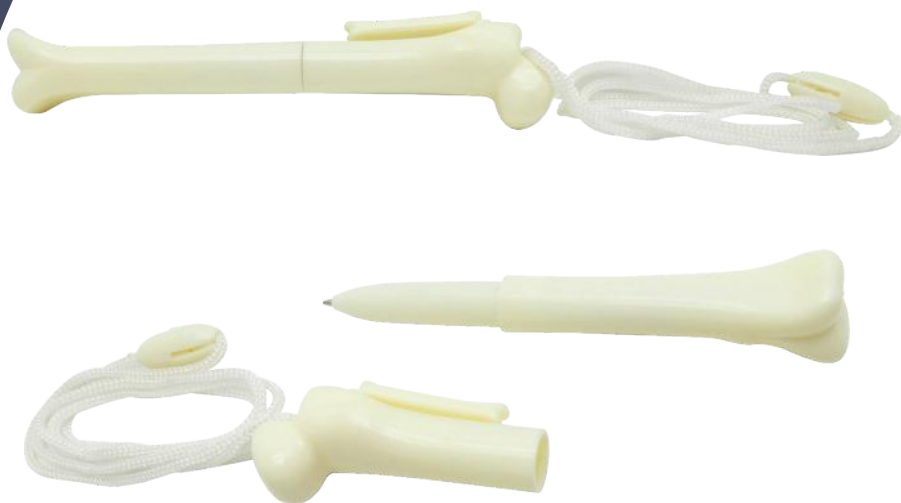

Largo: 14cm

Esfero Tornillo

Cuerpo plástico color plata con tapa en forma de tuerca.

Largo: 13.3cm

Esfero Lampara

Esfero plástico brillante con luz led.

Largo: 13.3cm

Esfero Calibrador

Esfero cuerpo plata, sistema retráctil y pieza móvil.

Largo: 14.5cm

Esfero Hueso

Esfero plástico brillante, con cuerda y tapa.

Largo: 13.3cm

Esfero Cono

Cuerpo plástico brillante, sistema retráctil, con imán.