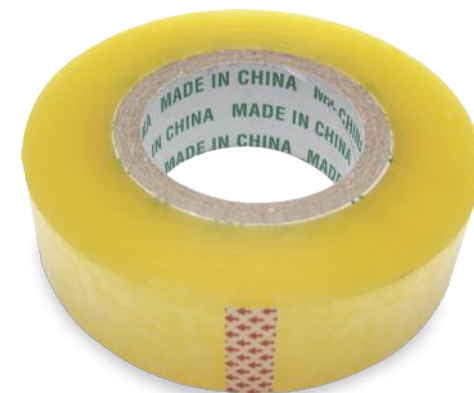

Cinta Transparente Grande

Especial para empaque/embalaje. Buena adherencia y resistencia, 300mt.

Ancho: 5.5cm
Diámetro: 15.5cm