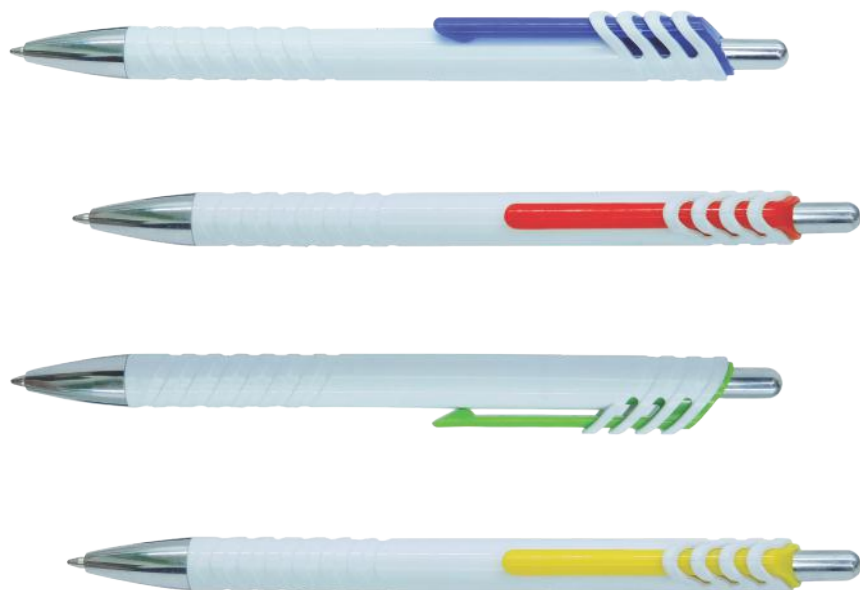

Largo: 13.8cm

Ginebra

Porta Celular y Táctil ↗

Esfero plástico, acabado metalizado, clip con base para celular y táctil.

Largo: 14.5cm

Corea del Sur

Esfero plástico pintura metalizada, con tapa y clip metálico.

Ghana

Esfero Plástico cuerpo color mate, clip cromado.

Largo: 14.5cm

Largo: 14cm

Estambul

Esfero plástico retráctil con clip plateado
agarre antideslizante de color

Ibiza

Esfero plástico retráctil con punta metalizada
color en el clip