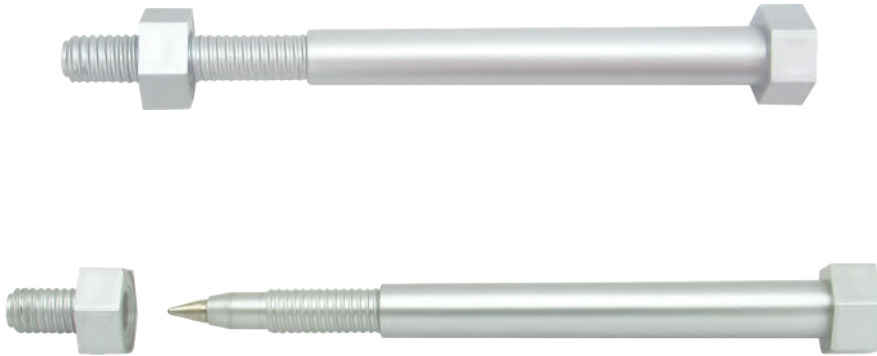

Esfero Tornillo

Cuerpo plástico color plata con tapa en forma de tuerca.

Largo: 13.3cm