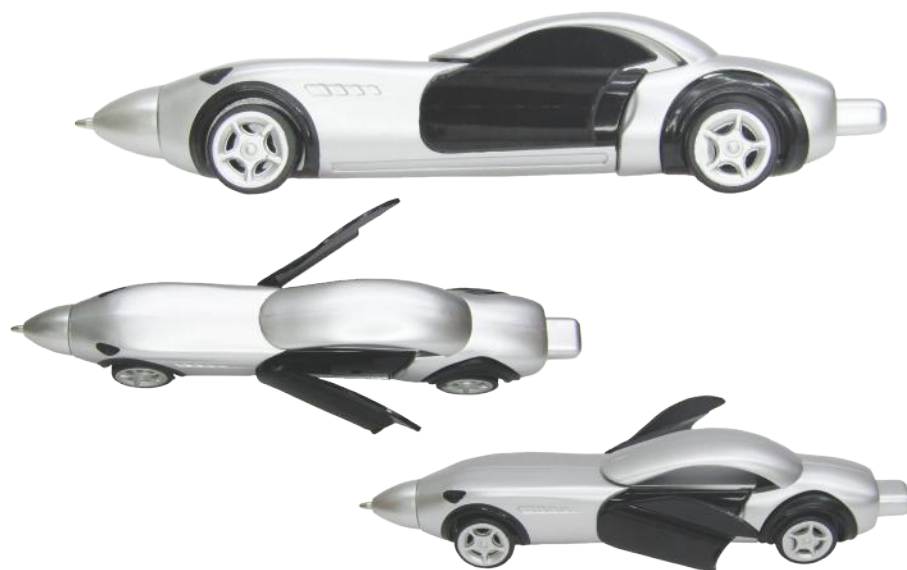

Largo: 12cm

Esfero Carro No1

Cuerpo plástico retráctil con clip y ruedas estáticas de caucho

Largo: 12.5cm

Esfero Carro No2

Cuerpo plástico las puertas se abren, con ruedas de caucho que giran

Largo: 14cm

Esfero Buena Onda