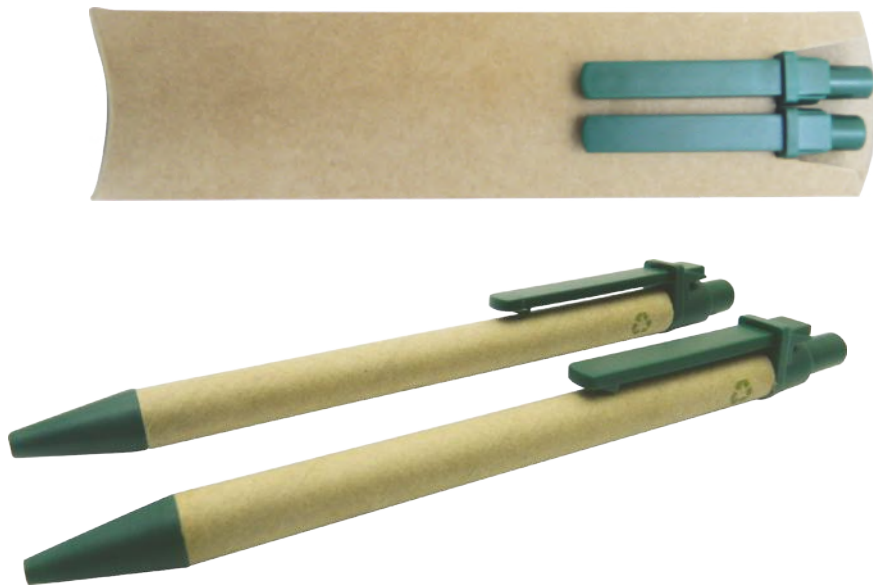

Kit Eco

Estuche en cartón, contiene esfero y portaminas elaborado en cartón reciclado.

Ancho: 3.9cm - Largo: 16cm