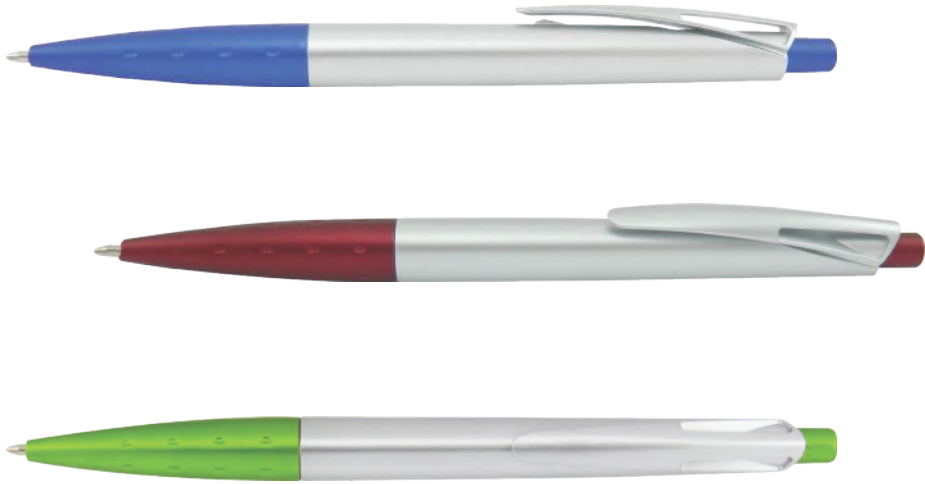

Esfero plástico brillante, goma antideslizante, clip y punta cromada.

Largo: 14.2cm

Alcalá

Esfero plástico retráctil con clip color negro en la punta, botón e interior del clip

Largo: 15cm

Holanda

Esfero en cuerpo plata y colores metalizados.

Largo: 14.3cm

San Diego

Esfero plástico, con antideslizante, acabado metalizado.

Largo: 14cm

Finlandia

Esfero plástico brillante, punta blanca.

Largo: 14.7cm

San Francisco

Esfero plástico brillante, clip y punta de color.

Largo: 14.3cm

Venecia

Esfero plástico retráctil con clip

Largo: 14.4cm

Bahamas

Esfero plástico brillante, clip blanco.

Largo: 14.3cm