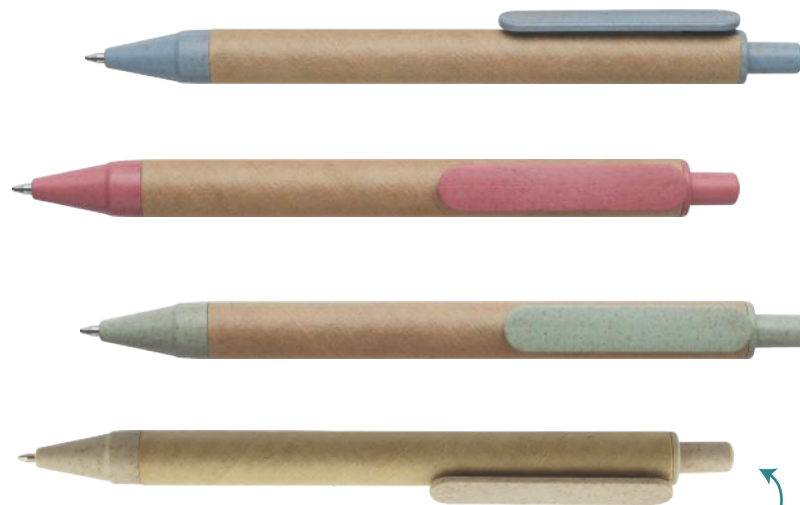

Esfero Ecológico No5

Esfero en cartón reciclado y plástico biodegradable a base de trigo.

Largo: 14cm

Nuevo Ecoplástico y Cuerpo en Cartón