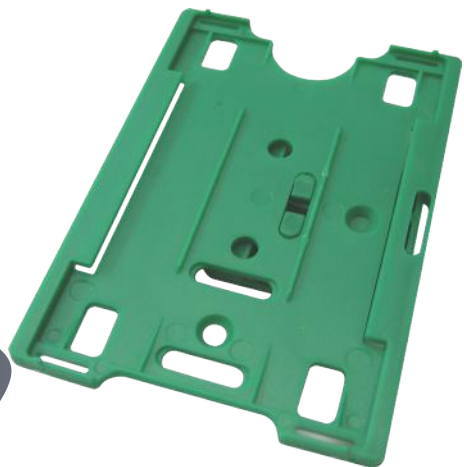

Ancho: 6.3cm
Alto: 1.5cm
Largo: 9.7cm

Tarjetero de Lujo

Estuche porta tarjetas elaborado en metal cromado y tapa en cuero.

Ancho: 6.3cm
Alto: 1.5cm
Largo: 9.5cm

Cinta Porta-Carnet Gruesa ★

Separable, optima para impresión

Ancho: 2cm
Alto: 53cm

Cinta Porta-Carnet Delgada ★

Separable, optima para impresión.

Ancho: 0.9cm
Alto: 39cm

Porta Carnet No2 ★

Plástico con clip posterior.

Ancho: 6.2cm
Largo: 9cm

Porta Carnet No3 ★

Plástico con clip posterior.

Ancho: 5.8cm
Largo: 9cm

Yoyo Redondo Porta Carnet

Con sistema retráctil, clip en la parte posterior, superficie lisa.

Diámetro: 3.2cm

Yoyo Porta Carnet Doctora y Doctor

Ancho: 9.8cm
Alto: 4.9cm