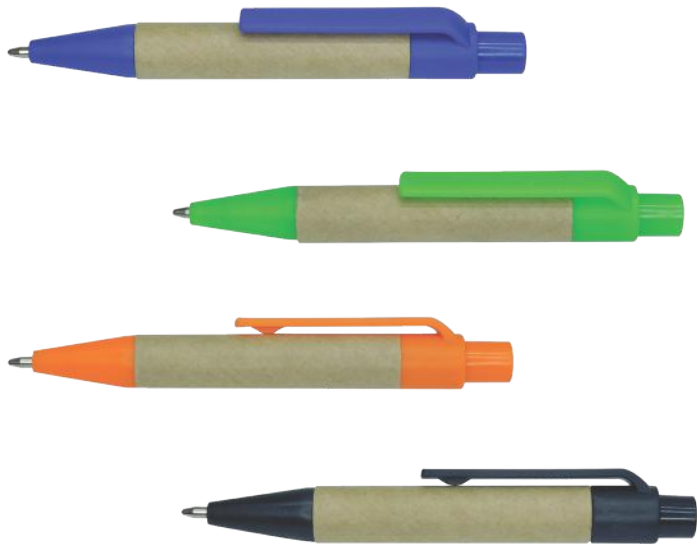

Mini Ecológico

Esfero en cartón reciclado y plástico

Largo: 8.5cm