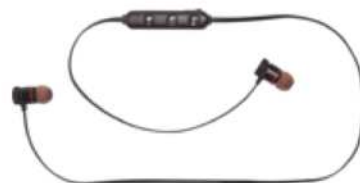

Caja: 5,5 x 5 x 2,5 cm.
Audífonos: 3 cm. Plástico ABS.

EC744

Audífonos Bluetooth
"Dinan"

Caja: 6,8 x 4,4 x 2 cm.
Audífonos: 4 x 0,8 cm. Plástico ABS.

EC725

Audífonos Bluetooth
"Florina"

Cable de 70 cm. Plástico.