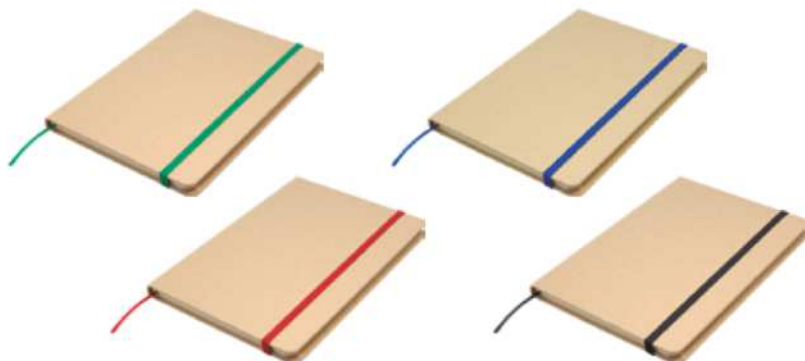

NUEVA

Libreta de notas

T671 • Bookraft

T671

Libreta de notas "Bookraft"

Libreta para anotaciones. Portada en papel kraft, 80 hojas internas con líneas. Papel de 70 grms. Cierra con banda elástica. Posee marcador a tono con el color del elástico.

Detalles

+ INFO

Medidas

21 x 14 cm.

Materiales

Cartón y papel